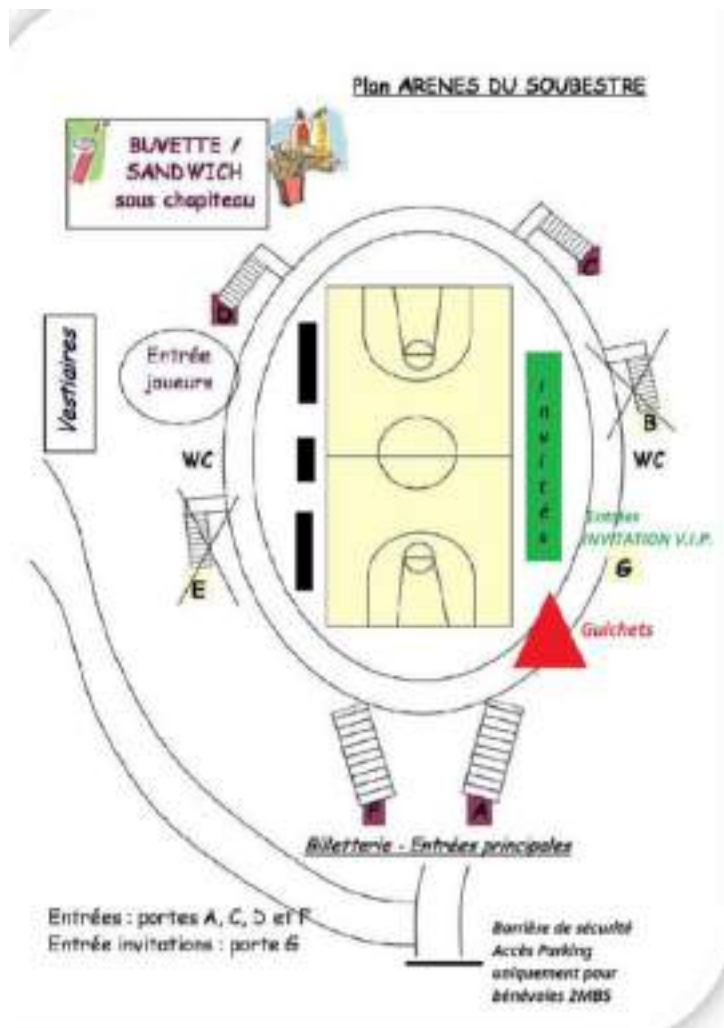

Stationnement **P**

Privilégier les parking sur Collège, du village, et celui avant d'arriver aux arènes. L'accès sera barré à 50m afin de laisser la place aux véhicules de secours.

Bus  :

Stationnement sur la voie de bus du collège ou bien vers la grande place

Entrées

2 guichets en arrivant aux arènes sur la **droite**

Entree générale à 5 euros pour la journée (gratuit pour les moins de 18 ans)

Un bracelet sera remis pour rentrer dans l'enceinte

Bracelet BLEU = Accès Gradin